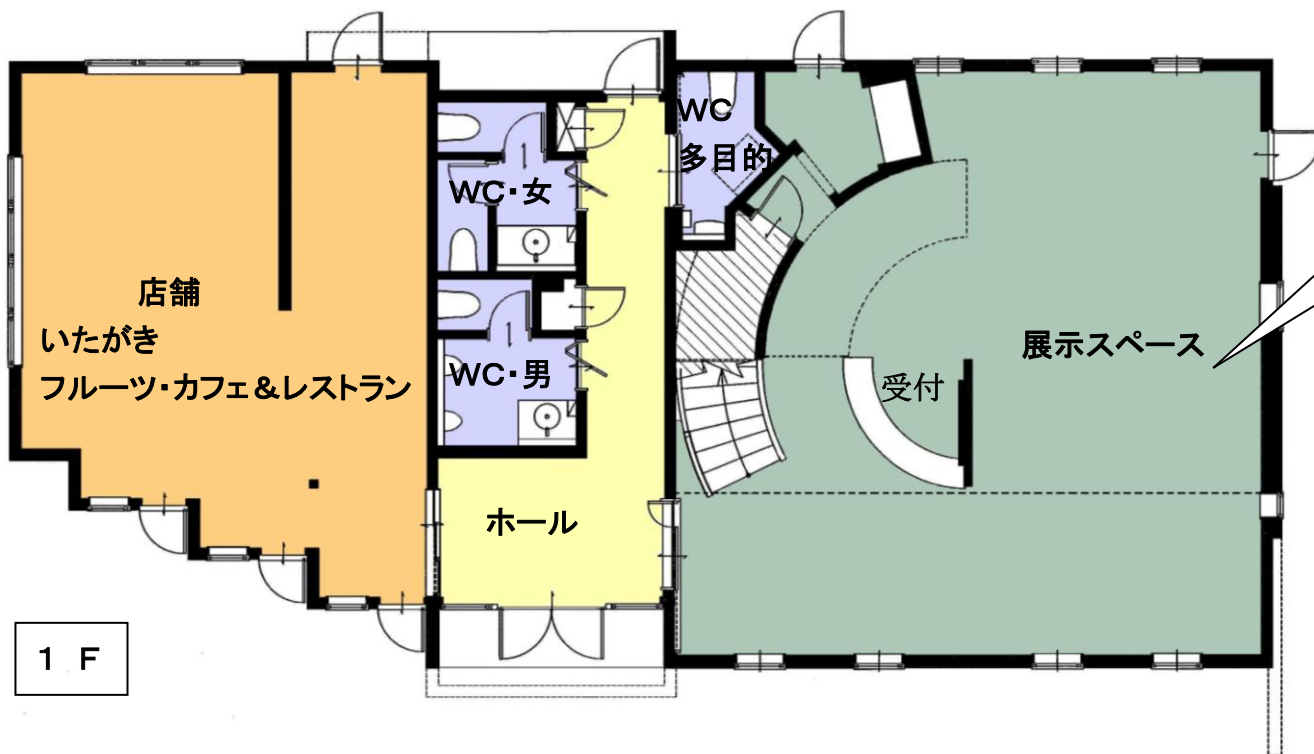

SMART Gallery

TBCハウジングステーション仙台駅東口

スマートギャラリーは
小規模地域エネルギー共有システムの構築
を目指します！

創エネ：太陽光発電+ガス発電（エネファーム・エコウィル）

蓄エネ：蓄電池

省エネ：LED照明（地中熱利用）

この3本の柱を基軸として、
「管理棟」+「店舗」+「住宅」を一括受電！
EMS（エネルギーマネジメントシステム）でコントロール
することにより、小規模地域エネルギー共有システム
の構築を目指しています。