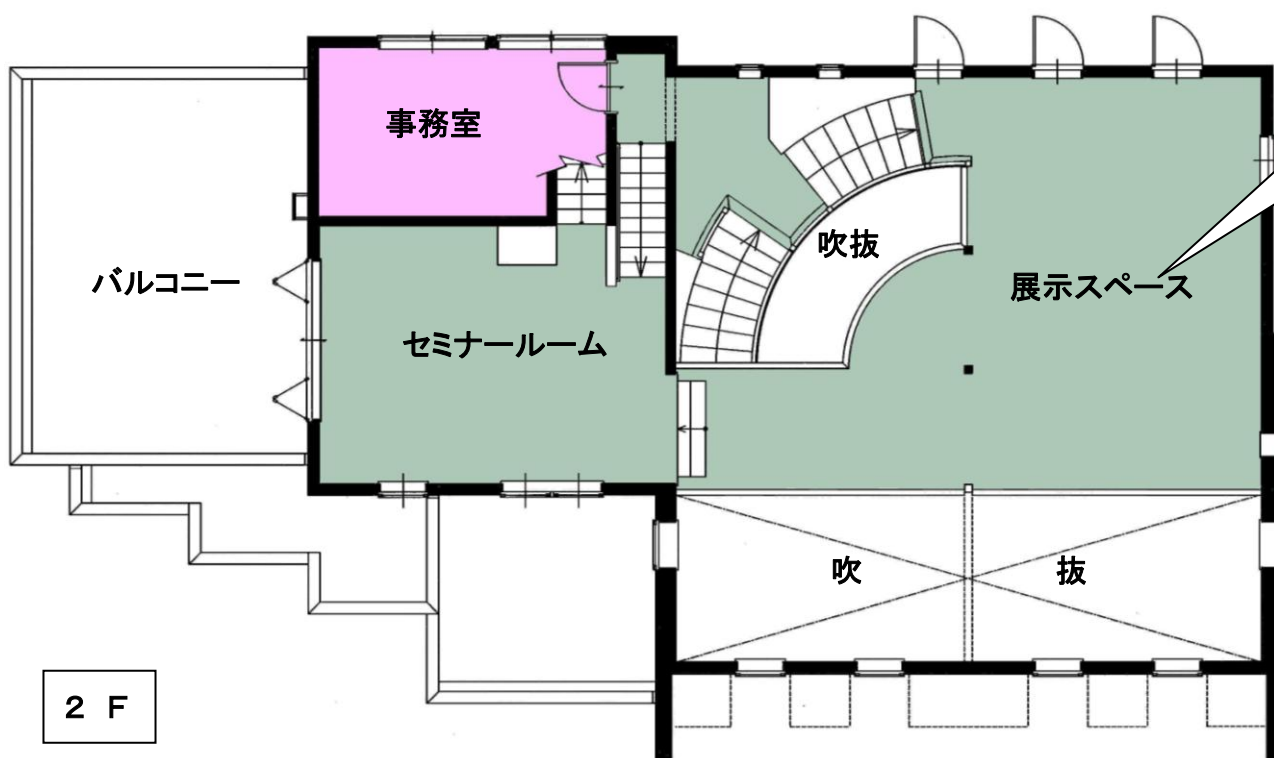

協賛メーカーによる
展示コーナー
クッキングコーナー