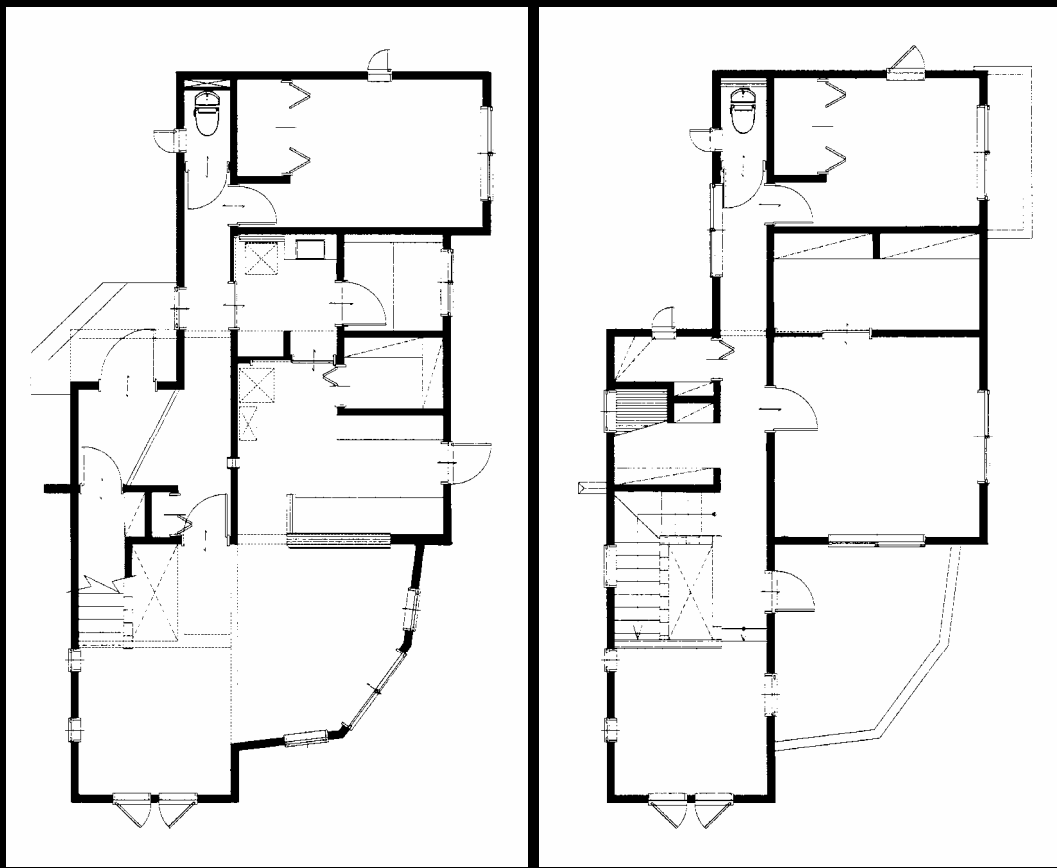

MPH-7 貝ヶ森の家

建設地：仙台市青葉区貝ヶ森
構造・工法：木造2階建 枠組壁工法

敷地面積：184.63㎡
(55.85坪)
建築面積：67.77㎡
1階床面積：66.11㎡
2階床面積：54.65㎡
延床面積：120.76㎡
(36.52坪)