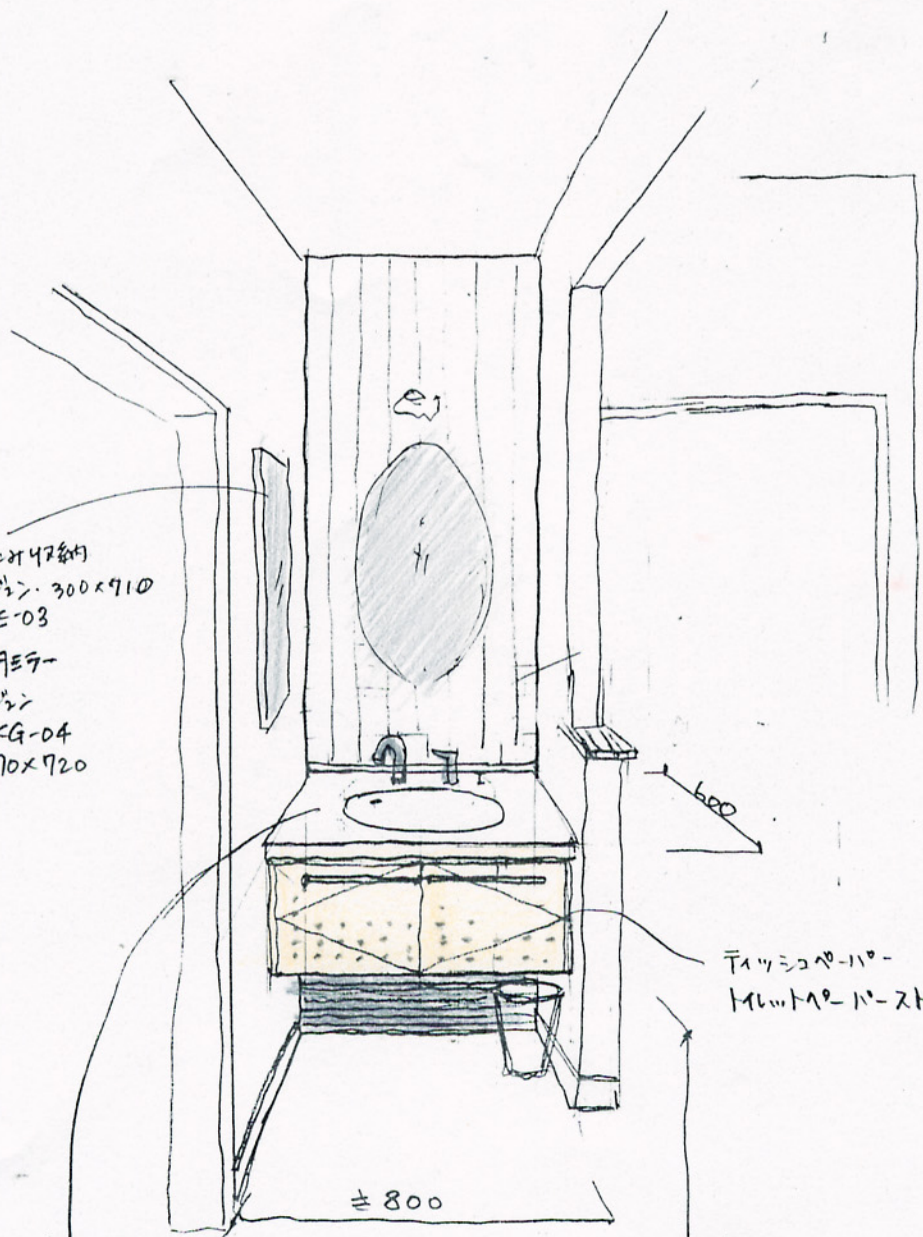

埋込型収納
化粧鏡 300x910
DE-03
隔用化粧
化粧鏡
KG-04
470x720

アイツシコボ-110-
トレスト10-10-スト7

± 800

ホウロク11本型
アビエントPT-II型

~~770~~
800

扉・ミナミのサンハ格板
中木 10x410x18合板
天板 PLx05

ZF 牛洗いのワラニ
2010.10.14