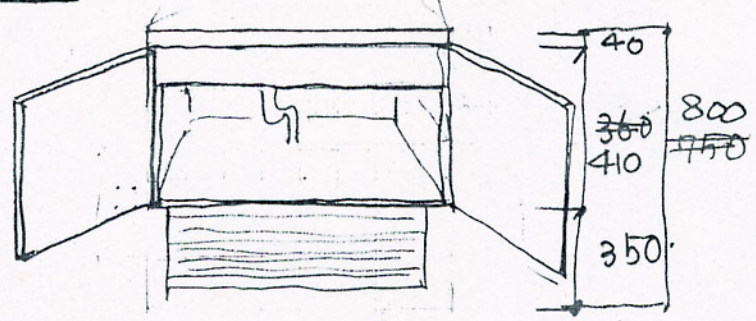

埋込型収納
化粧鏡 300x910
DE-03
隔用化粧
化粧鏡
KG-04
470x720

アイツシコボ-110-
トレスト10-10-スト7

± 800

ホウロク11本型
アビエントPT-II型

~~770~~
800

扉・ミナミのサンハ格板
中木 10x410x18合板
天板 PLx05

ZF 牛洗いのワラニ
2010.10.14